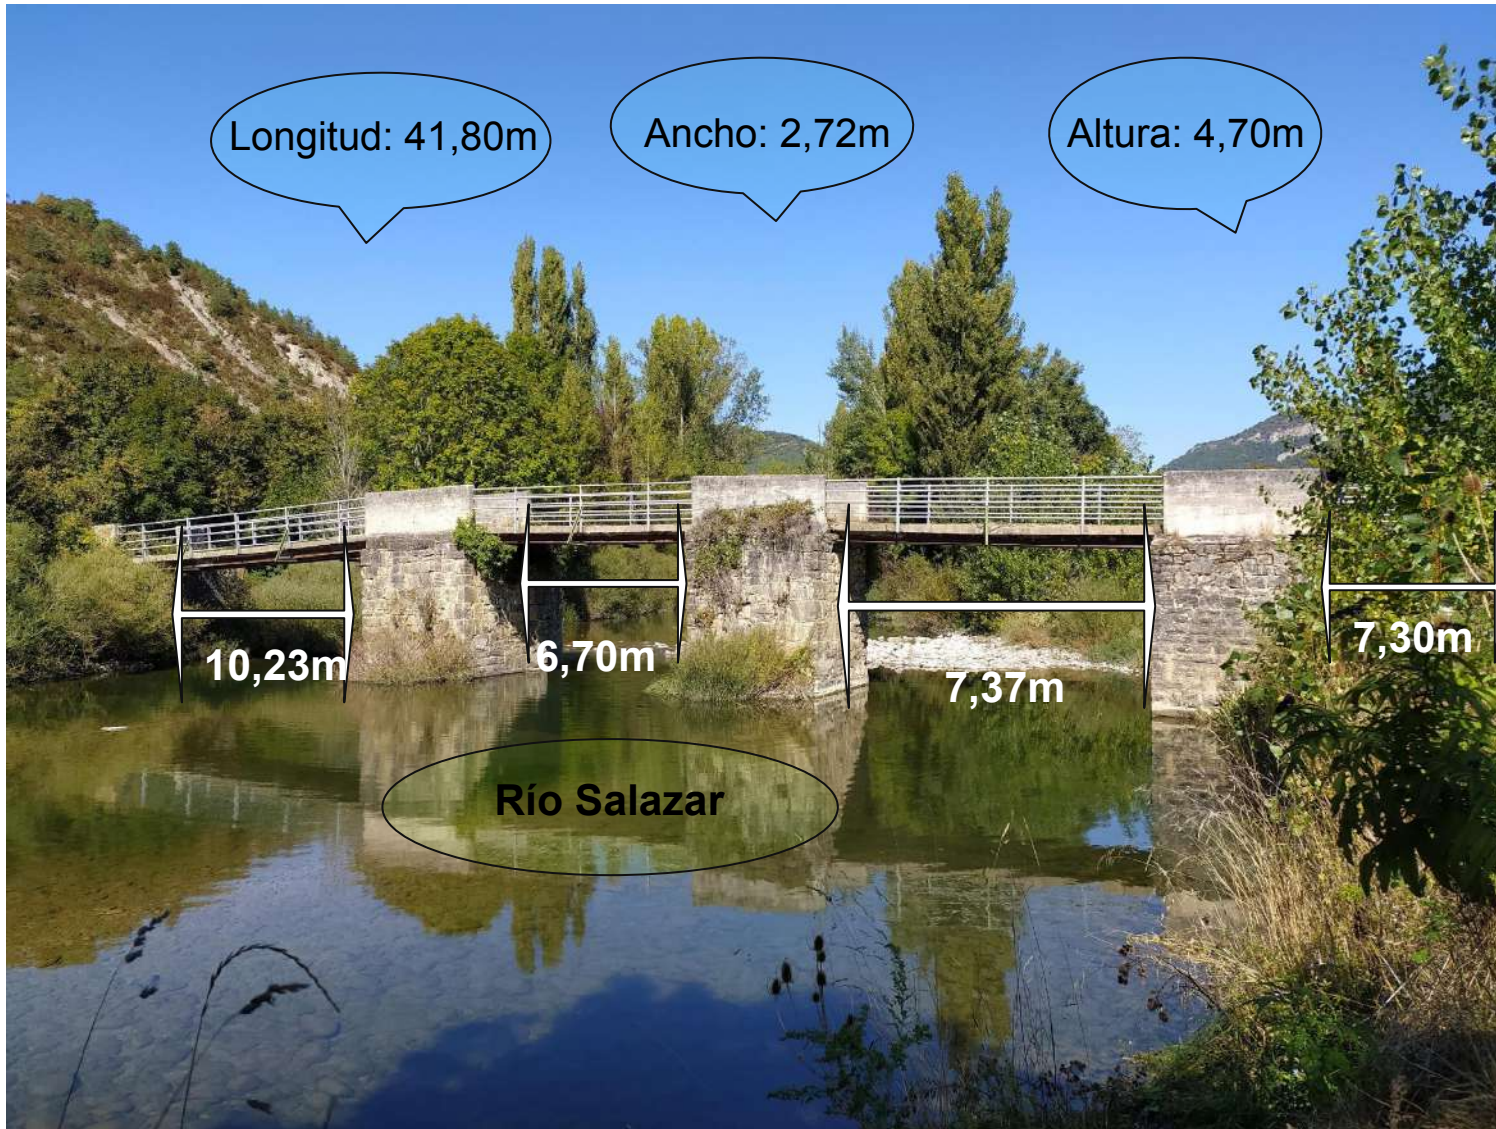

Longitud: 41,80m

Ancho: 2,72m

Altura: 4,70m

10,23m

6,70m

7,37m

7,30m

Río Salazar

Piedra caliza

*Es un puente viejo, cuenta con 4 tramos y tiene contrafuertes. Las barandillas son de metal y está encementado en su parte superior..*