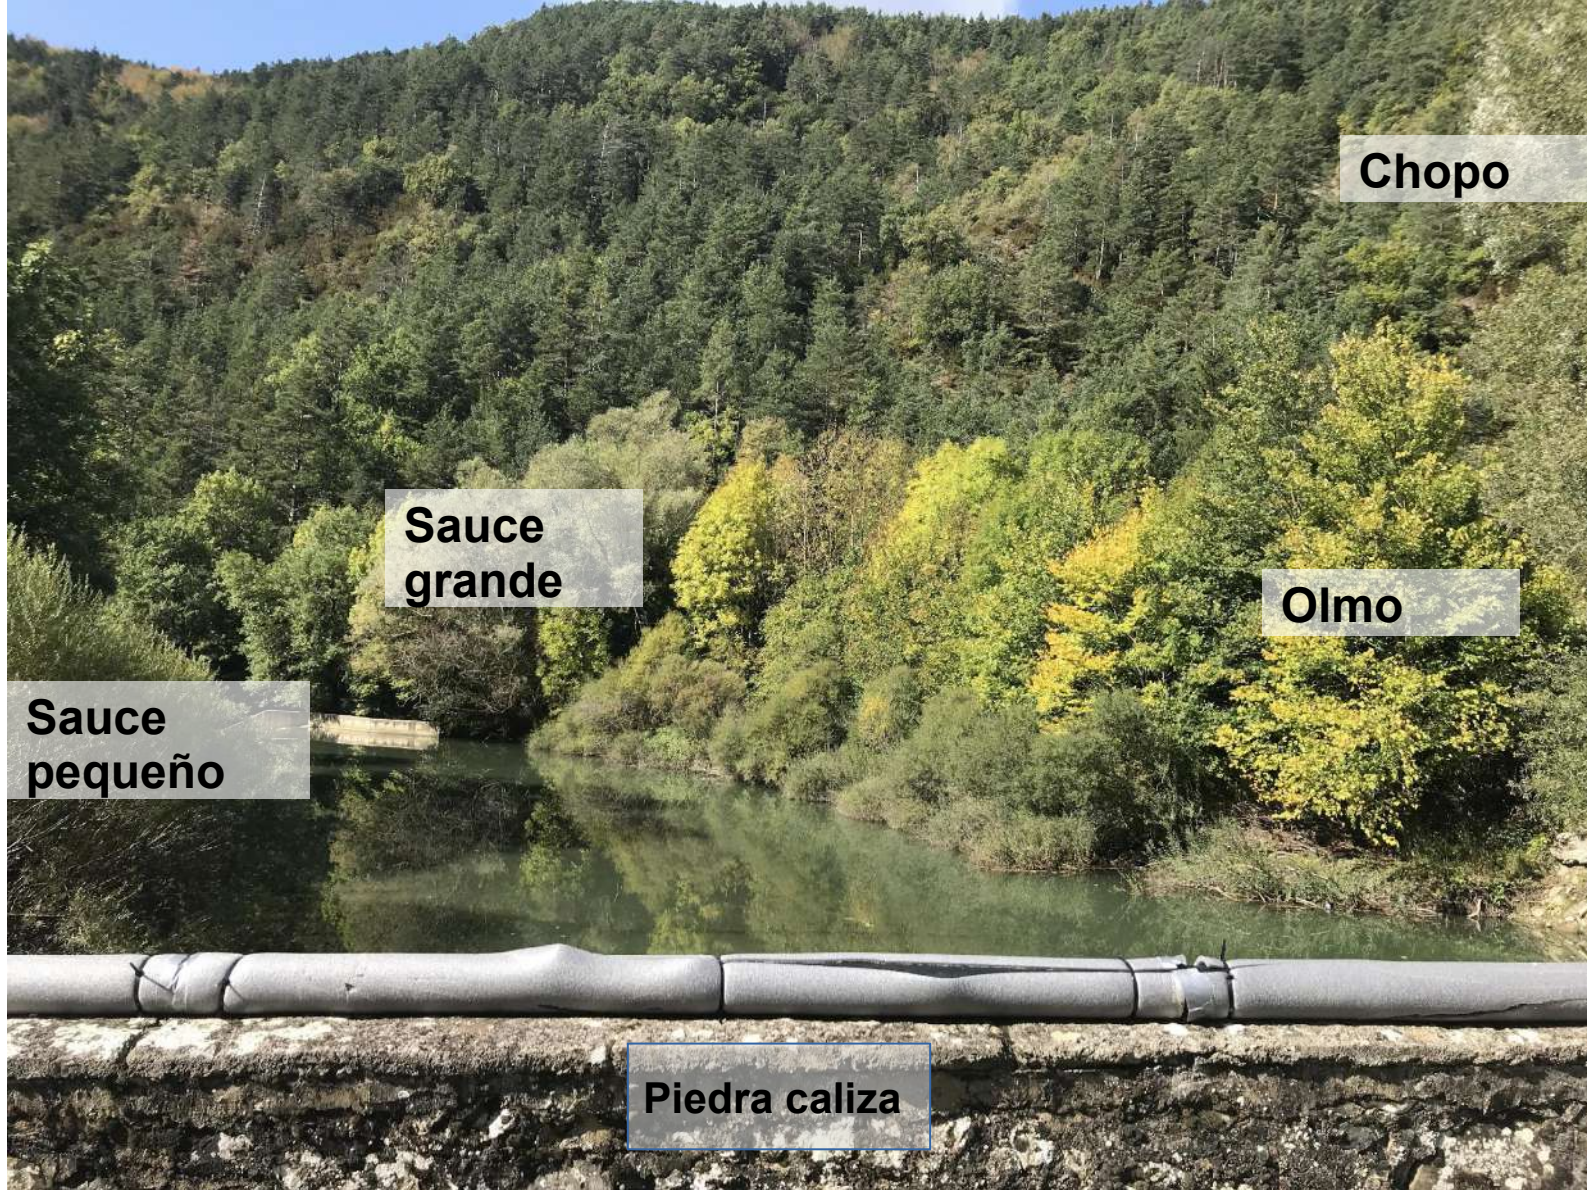

Río Salazar

Es uno de los puentes más antiguos del valle. Tiene una extensión de metal ya que parte del puente original sufrió un derrumbamiento.

Chopo

Sauce grande

Olmo

Sauce pequeño

Piedra caliza

OLMO

Este árbol tiene diversos usos:

En la industria del mueble es adecuado para la fabricación de tarimas y en el sector astillero para la elaboración de piezas que vayan a estar en contacto con espacios húmedos.

- **Sus hojas se han utilizado para alimentar al ganado debido a su ternura.**
- **Su piel rica en taninos ha sido utilizada como astringente.**
- **Se ha usado mucho para la ornamentación.**